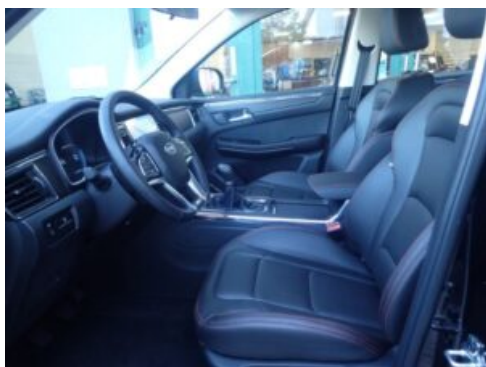

SWM G05 Pro EI. Panodach Leder digitales Cockpit App

Kontakt

Autohaus Streit GmbH
Wattstraße 8
76185 Karlsruhe

Tel.: 0721790060
E-Mail: info@streit-autohaus.de