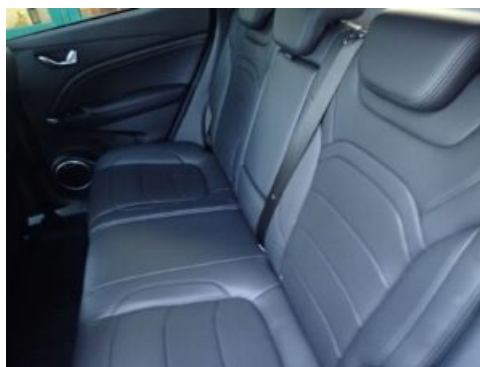

SERES 3

Kontakt

Autohaus Streit GmbH
Wattstraße 8
76185 Karlsruhe

Tel.: 0721790060
E-Mail: info@streit-autohaus.de