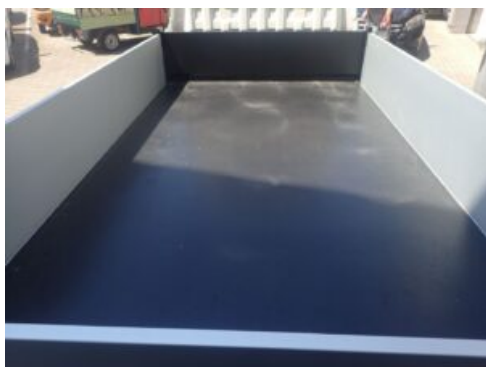

- quality by dotzilla

Fahrzeugbilder

Kontakt

Autohaus Streit GmbH
Wattstraße 8
76185 Karlsruhe

Tel.: 0721790060
E-Mail: info@streit-autohaus.de

Piaggio Porter NP6 Singlewheel Pick-up 2,8m Ladefläche L

Kontakt