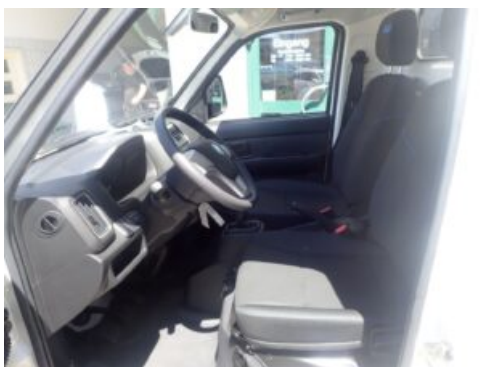

Ausstattung: HD PRO

- elektr. Servolenkung
- Berganfahrhilfe
- elektr. Fensterheber
- Fernbedienung zum Öffnen der Tür
- Handyhalterung mit USB-Ladebuchse
- Brillenfach
- Schnittstelle für Zubehör Ausrüster
- Hinterradaufhängung mit Blattfedern

- quality by dotzilla

Fahrzeugbilder

Kontakt

Autohaus Streit GmbH
Wattstraße 8
76185 Karlsruhe

Tel.: 0721790060
E-Mail: info@streit-autohaus.de

Piaggio Porter NP6 Singlewheel Pick-up 2,8m Ladefläche L

Kontakt