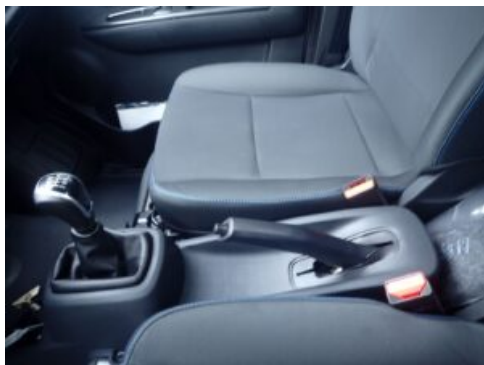

Piaggio Porter NP6 Singlewheel Pick-up 2,2m Ladefläche L

Kontakt

Autohaus Streit GmbH
Wattstraße 8
76185 Karlsruhe

Tel.: 0721790060
E-Mail: info@streit-autohaus.de