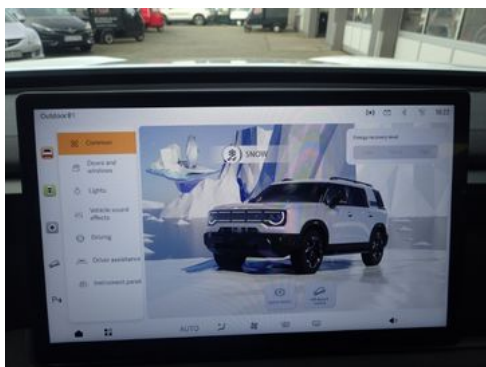

BAIC BJ30 4WD HEV EI. Panodach Leder Memory Sitze 360

Kontakt

Autohaus Streit GmbH
Wattstraße 8
76185 Karlsruhe

Tel.: 0721790060
E-Mail: info@streit-autohaus.de