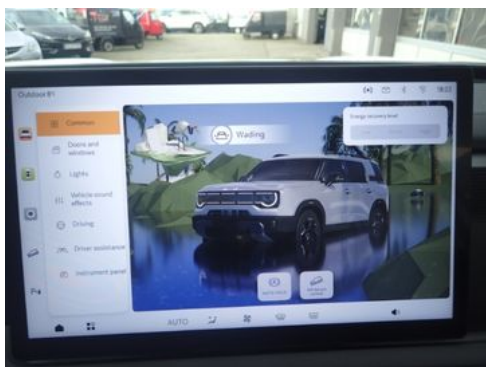

BAIC BJ30 4WD HEV EI. Panodach Leder Memory Sitze 360

Kontakt

Autohaus Streit GmbH
Wattstraße 8
76185 Karlsruhe

Tel.: 0721790060
E-Mail: info@streit-autohaus.de