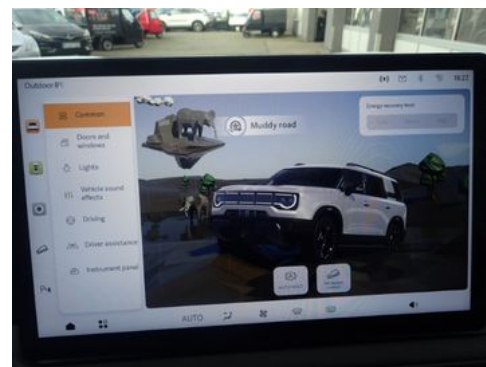

BAIC BJ30 4WD HEV EI. Panodach Leder Memory Sitze 360

Kontakt

Autohaus Streit GmbH
Wattstraße 8
76185 Karlsruhe

Tel.: 0721790060
E-Mail: info@streit-autohaus.de