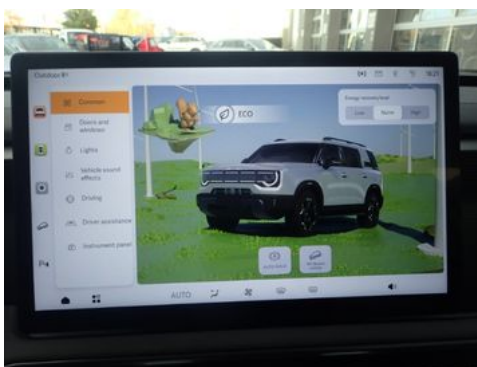

BAIC BJ30 4WD HEV EI. Panodach Leder Memory Sitze 360

Kontakt

Autohaus Streit GmbH
Wattstraße 8
76185 Karlsruhe

Tel.: 0721790060
E-Mail: info@streit-autohaus.de