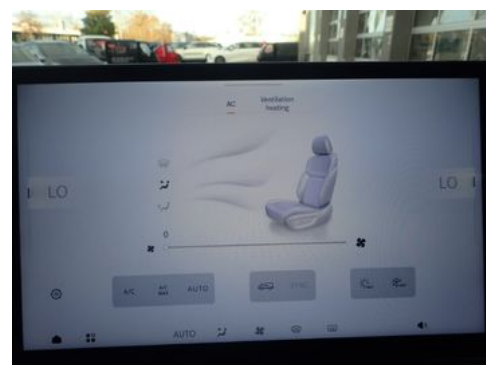

- quality by dotzilla

Fahrzeugbilder

Kontakt

Autohaus Streit GmbH
Wattstraße 8
76185 Karlsruhe

Tel.: 0721790060
E-Mail: info@streit-autohaus.de

BAIC BJ30 4WD HEV EI. Panodach Leder Memory Sitze 360

Kontakt

Autohaus Streit GmbH
Wattstraße 8
76185 Karlsruhe