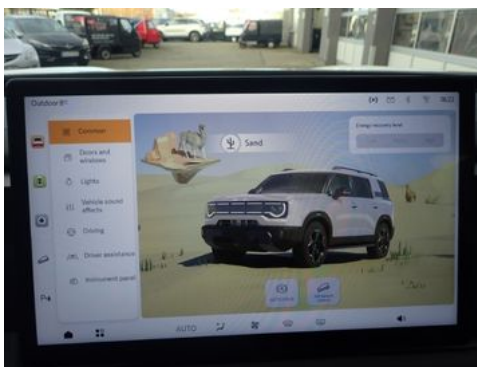

BAIC BJ30 4WD HEV EI. Panodach Leder Memory Sitze 360

Kontakt

Autohaus Streit GmbH
Wattstraße 8
76185 Karlsruhe

Tel.: 0721790060
E-Mail: info@streit-autohaus.de