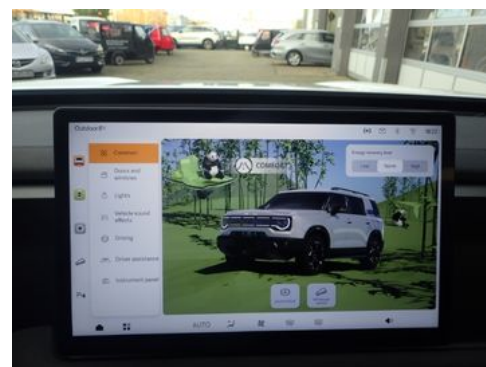

BAIC BJ30 4WD HEV EI. Panodach Leder Memory Sitze 360

Kontakt

Autohaus Streit GmbH
Wattstraße 8
76185 Karlsruhe

Tel.: 0721790060
E-Mail: info@streit-autohaus.de