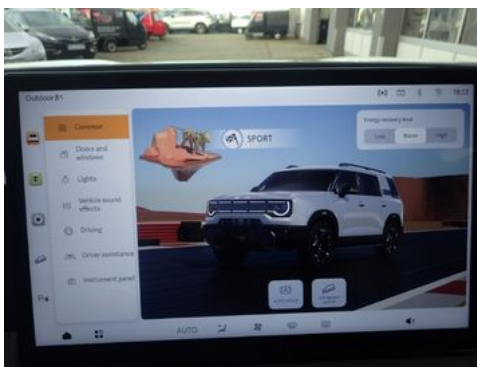

BAIC BJ30 4WD HEV EI. Panodach Leder Memory Sitze 360

Kontakt

Autohaus Streit GmbH
Wattstraße 8
76185 Karlsruhe

Tel.: 0721790060
E-Mail: info@streit-autohaus.de